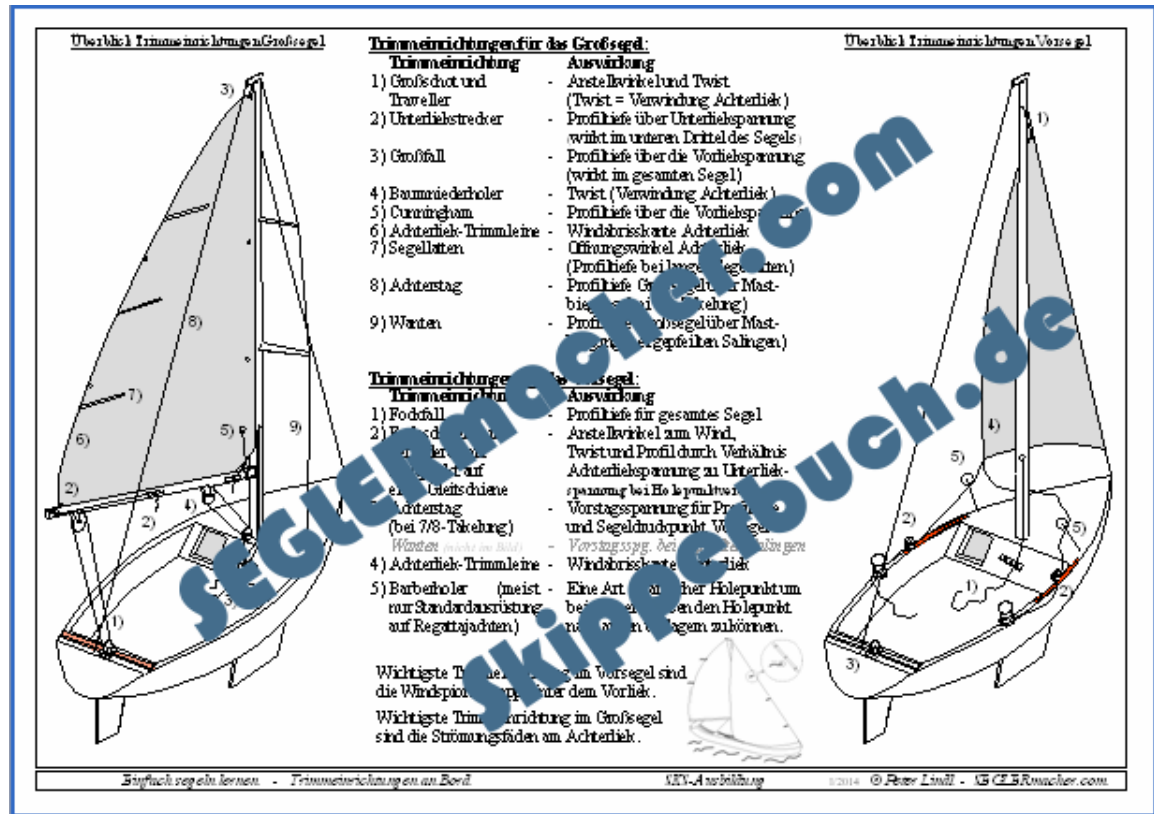

Lernkarte „Trimmeinrichtungen an Bord“

DinA4-Format,
folieneingeschweißt,
Farbdruck

Inhalt sind die Trimmeinrichtungen für Vorsegel und Großsegel.
(Die Folie wird natürlich ohne den URL-Stempel geliefert.
Der Stempel auf dieser Vorschau dient nur als Kopierschutz.)

Die folierten, wasserfesten Lernkarten im Format DinA4 sind hervorragend zur Unterweisung im Cockpit oder auch zum festen Anbringen im Cockpitbereich oder im Niedergang geeignet.