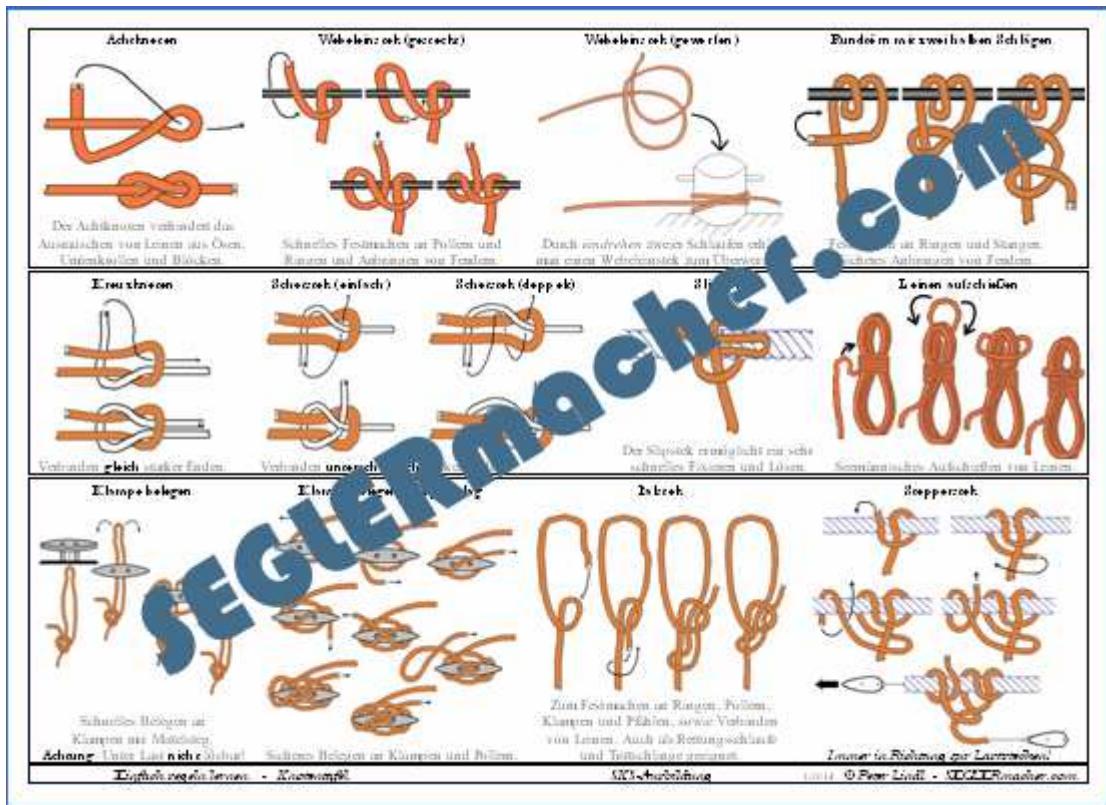

Lernkarte „Knotentafel“

DinA4-Format,
folieneingeschweißt,
Farbausdruck

Inhalt sind die wichtigsten SKS-Prüfungsknoten.

(Die Folie wird natürlich ohne den URL-Stempel geliefert.

Der Stempel in dieser Vorschau dient nur als Kopierschutz.)

Die folierten, wasserfesten Lernkarten im Format DinA4 sind hervorragend zur Unterweisung im Cockpit oder auch zum festen Anbringen im Cockpitbereich oder im Niedergang geeignet.